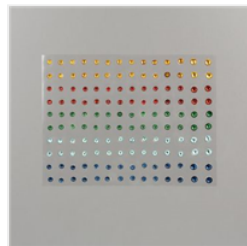

[Joy Dies - 153530](#)

[Whisper White 8-1/2" X 11" Cardstock - 100730](#)

[Pacific Point 8-1/2" X 11" Cardstock - 111350](#)

[Pool Party 8-1/2" X 11" Cardstock - 122924](#)

[Shaded Spruce 8-1/2" X 11" Cardstock - 146981](#)

[Seaside Spray 8-1/2" X 11" Cardstock - 150883](#)

[Rectangle Stitched Dies - 151820](#)

[Stampin' Dimensionals - 104430](#)

[Seaside Spray 1/4" \(6.4 Mm\) Metallic Ribbon - 150446](#)

[Holiday Rhinestone Basic Jewels - 150457](#)

[Wonderful Gems - 153536](#)

[Real Red 3/8" \(1 Cm\) Double-Stitched Satin Ribbon - 151155](#)

[Seaside Spray Classic Stampin' Pad - 150085](#)

[Pool Party Classic Stampin' Pad - 147107](#)

[Real Red Classic Stampin' Pad - 147084](#)